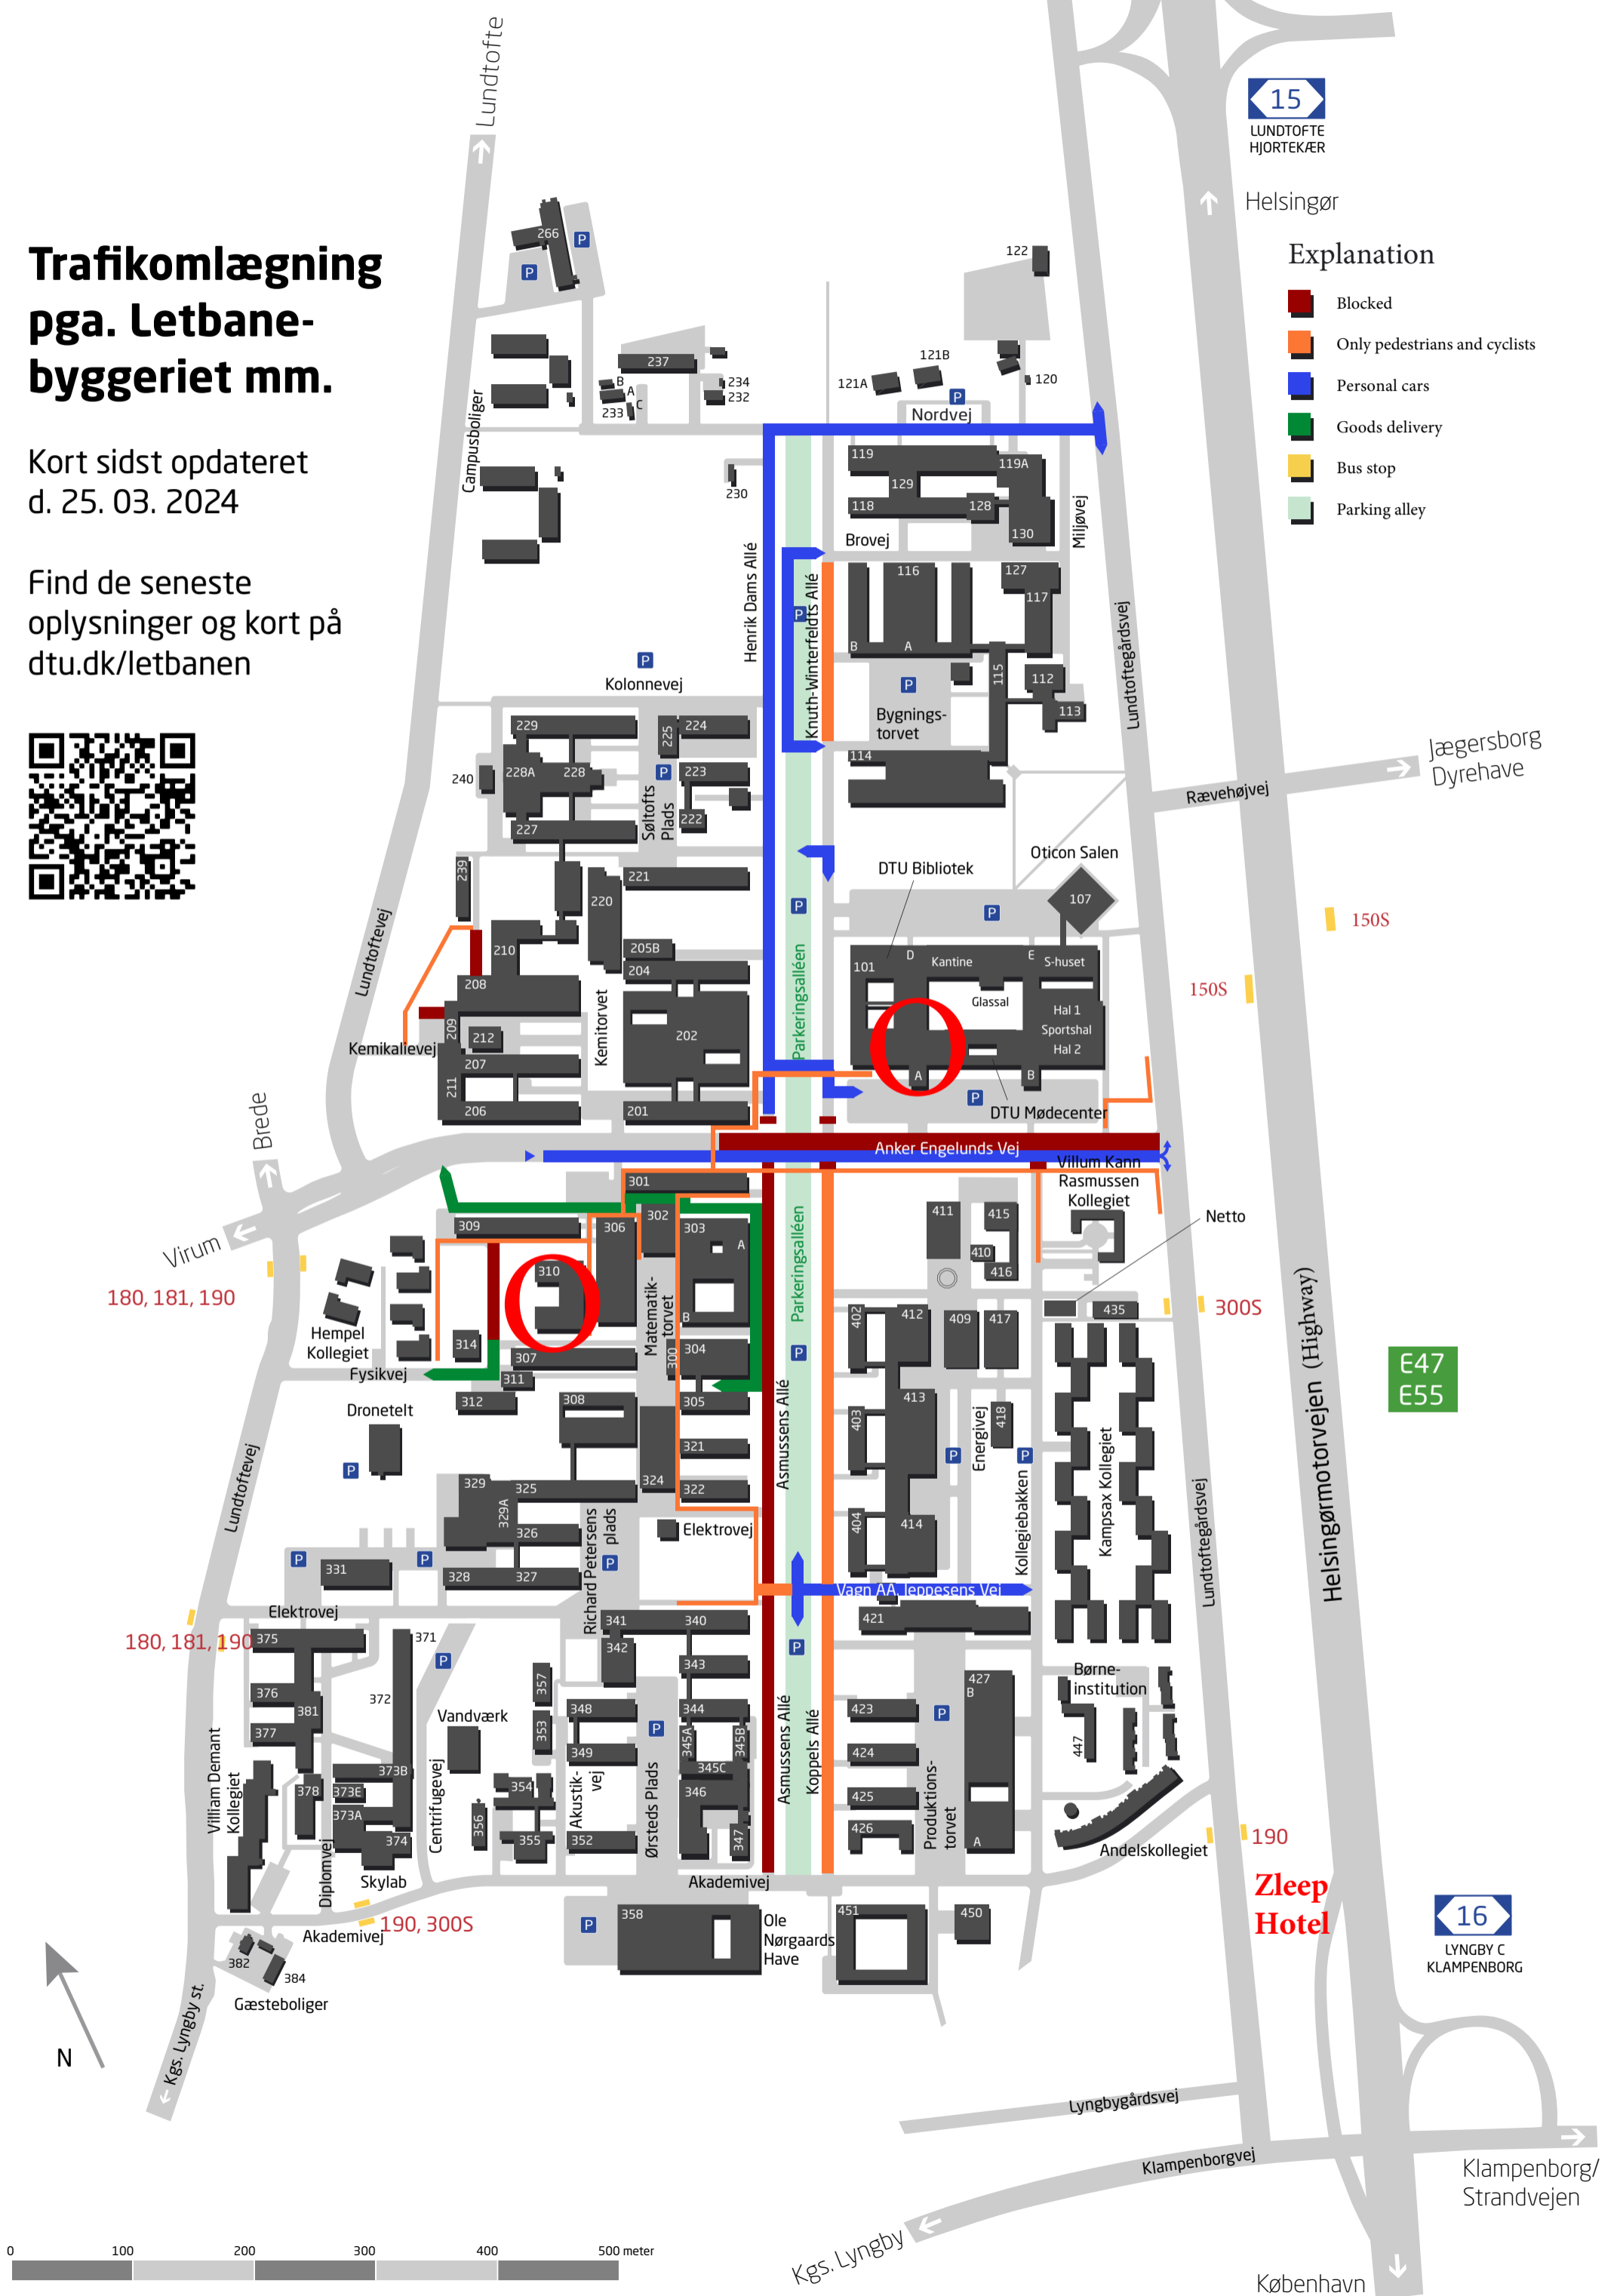

Trafikoplægning pga. Letbanebyggeriet mm.

Kort sidst opdateret d. 25. 03. 2024

Find de seneste oplysninger og kort på dtu.dk/letbanen

Helsingør

Explanation

- Blocked
- Only pedestrians and cyclists
- Personal cars
- Goods delivery
- Bus stop
- Parking alley

Klampenborg/ Strandvejen

København